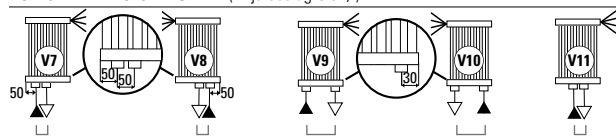

Karin VX is uitgevoerd in gepoedercoat carbon staal en verkrijgbaar in verticale uitvoering.

De radiator kan worden verfraaid met diverse accessoires, zoals een breed assortiment van Design kranen.

STANDAARDAANSLUITINGEN V

Bij bestelling dient u altijd de gewenste standaard aansluiting op te geven: (van V1 tot V6).

LEGENDA

► Aanvoer ◄ Retour ◀ Ontluchter H Hoogte I Op het hart L Lengte □ Aansluiting | Blindstop

SPECIALE ANSLUITINGEN V (Prijstoeslag € 62,-)

Bij bestelling dient u altijd de gewenste aansluiting op te geven: (van V7, V8, V9, V10, V11).

- **Materiaal:** Horizontale collectoren uitgevoerd in gecoat carbonstaal met een diameter van Ø 30 mm. Verticale rechthoekige verwarmingselementen in gecoat carbonstaal 15x20 mm.
- **Hoogte:** Diverse hoogtematen tussen 600 en 2500 mm.
- **Lengte:** Diverse lengtematen tussen 200 en 1800 mm.
- **Dieptes:** Diepte radiator: 20 mm. Afstand vanaf de muur tot voorkant radiator: 90 mm. Afstand vanaf de muur tot het hart van de aansluiting: 55 mm.
- **Aansluitingen:** (2x 1/2") A/R + (1x 1/8") ontluchter.
- **P. Max:** 8 bar.
- **Werking:** Centrale verwarming.
- **T. Max:** 110°C.
- **Montageset:** Wandbeugel, ontluchter, zeskant sleutel, pluggen en schroeven voor montage in volle steen of holle wand en gebruikershandleiding.
- **Verpakking:** Beschermd d.m.v. recyclebaar karton, voorzien van polyethyleen folie.