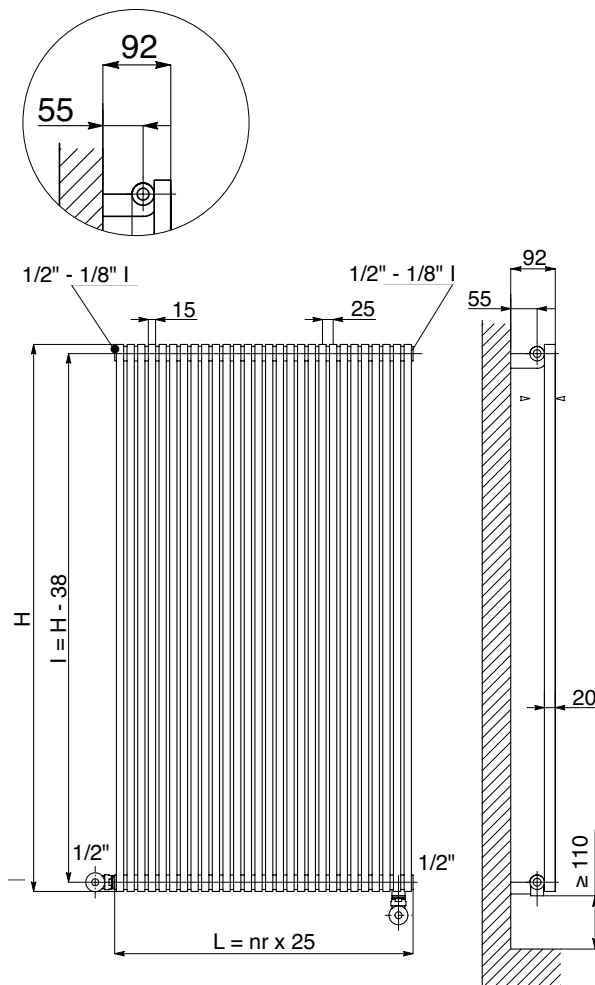

De Cordivari Karin VX Vertical - NeoDesign radiator is samengesteld uit horizontale ronde collectoren, waar een rij verticale platte verwarmingselementen op zijn gelast.

Karin VX is uitgevoerd in gepoedercoat carbon staal en verkrijgbaar in verticale uitvoering.

De radiator kan worden verfraaid met diverse accessoires, zoals een breed assortiment van Design kranen.