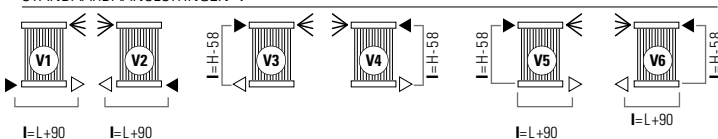

DRL CORDIVARI KARIN VX VERTICAL

NEO DESIGN

De Cordivari Karin VX Vertical - NeoDesign radiator is samengesteld uit horizontale ronde collectoren, waar een rij verticale platte verwarmingselementen op zijn gelast.

Karin VX is uitgevoerd in gepoedercoat carbon staal en verkrijgbaar in verticale uitvoering.

De radiator kan worden verfraaid met diverse accessoires, zoals een breed assortiment van Design kranen.

STANDAARDAANSLUITINGEN V

Bij bestelling dient u altijd de gewenste standaard aansluiting op te geven: (van V1 tot V6).

LEGENDA

► Aanvoer ◄ Retour ◀ Ontluchter H Hoogte I Op het hart L Lengte □ Aansluiting | Blindstop

SPECIALE ANSLUITINGEN V (Prijstoeslag € 62,-)

Bij bestelling dient u altijd de gewenste aansluiting op te geven: (van V7, V8, V9, V10, V11).

- **Materiaal:** Horizontale collectoren uitgevoerd in gecoat carbonstaal met een diameter van Ø 30 mm. Verticale rechthoekige verwarmingselementen in gecoat carbonstaal 15x20 mm.
- **Hoogte:** Diverse hoogtematen tussen 600 en 2500 mm.
- **Lengte:** Diverse lengtematen tussen 200 en 1800 mm.
- **Dieptes:** Diepte radiator: 20 mm. Afstand vanaf de muur tot voorkant radiator: 90 mm. Afstand vanaf de muur tot het hart van de aansluiting: 55 mm.
- **Aansluitingen:** (2x 1/2") A/R + (1x 1/8") ontluchter.
- **P. Max:** 8 bar.
- **Werking:** Centrale verwarming.
- **T. Max:** 110°C.
- **Montageset:** Wandbeugel, ontluchter, zeskant sleutel, pluggen en schroeven voor montage in volle steen of holle wand en gebruikershandleiding.
- **Verpakking:** Beschermd d.m.v. recyclebaar karton, voorzien van polyethyleen folie.